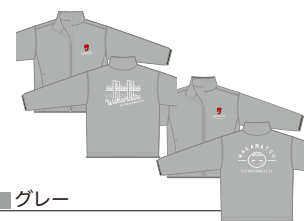

若松区マスコットキャラクター

わかっぱフリース

選べるカラー

10色

選べるワッペン8種類!!

[フリース1着]
3,200円 (税込)

Custom Printing Company
NEXTMAP

株式会社ネクストマップ

TEL: (093) 391-9111

FAX: (093) 391-9222